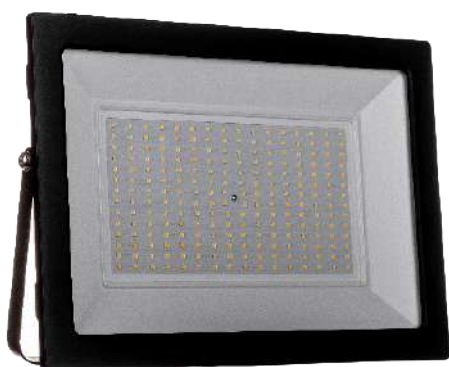

NAŚWIETLACZE LEDOWE

NAŚWIETLACZ LEDOWY 100W 4000K CZARNY

GW-0016

NAŚWIETLACZ LEDOWY 100W Z SENSOREM 4000K CZARNY

GW-0017

NAŚWIETLACZ LEDOWY 200W 4000K CZARNY

GW-0018

DANE TECHNICZNE: